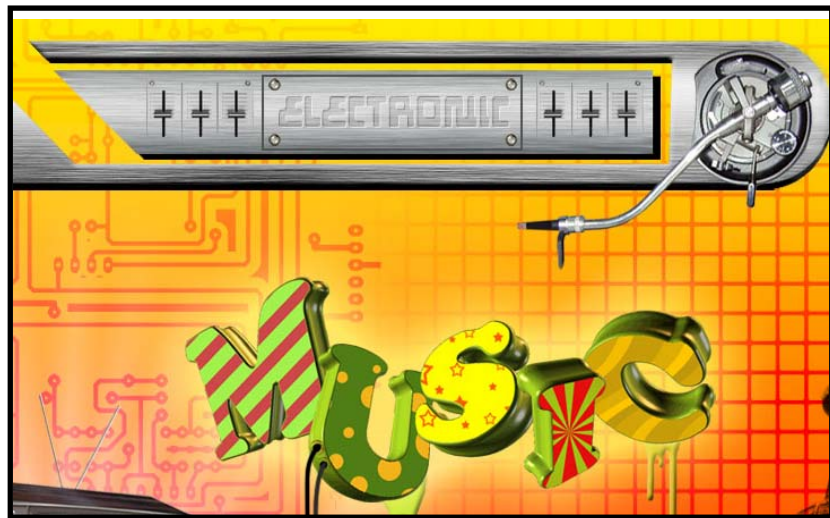

Voici le dessin avec quelques agrandissements