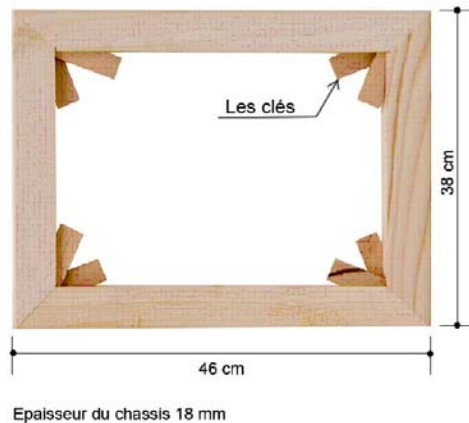

## LE CANVAS SUR CHASSIS BOIS

Je vous propose une création unique réalisé en quantité limité, le thème de cette création est « La musique électronique »

La taille de la toile est de 46cmX38 cm

L'œuvre est imprimé sur toile en lin blanc et montée sur un châssis à clés en bois.

### La toile :

Toile résistante grain moyen 375 g/m<sup>2</sup>, grâce à ses propriétés particulières, les couleurs de l'encre restent vives et expressives, après l'impression, la toile est protégée par un vernis anti UV puis montée sur un châssis en bois.

### Le châssis :

Le châssis est fabriqué en bois d'épicéa.

Les montants des châssis sont travaillés en pente pour assurer une longévité à l'œuvre en évitant les cassures de bord qui endommagent définitivement les toiles. Les angles taillés en queue d'hirondelle reçoivent les clés de bois.